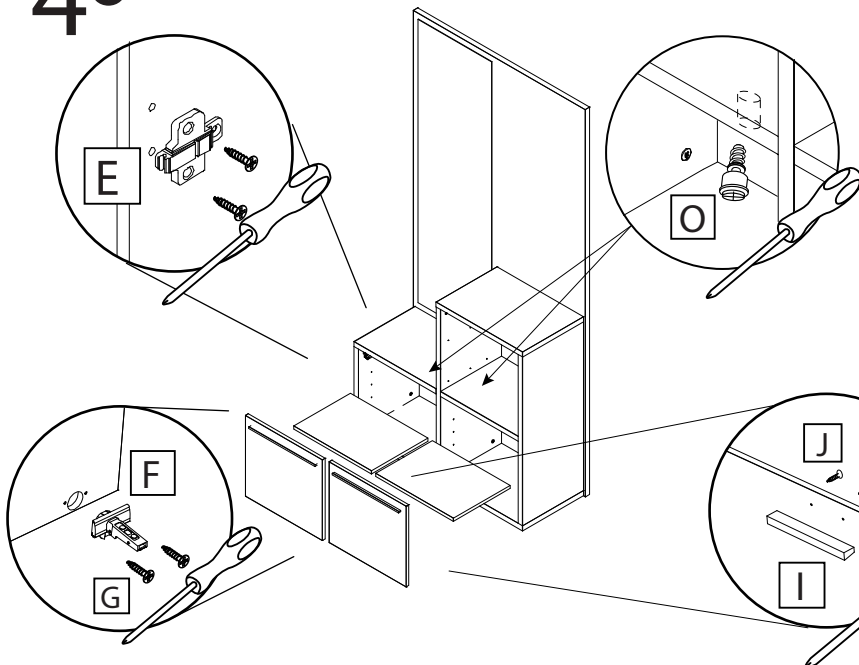

LINHA TAVIRA

Movel Entrada com Espelho Kit

JOM INDÚSTRIA

PRODUZIDO EM PORTUGAL

A x39
Cavilha

B x18
Excentrica de Minifix

C x18
Perno de Minifix

D x8
Suporte de Prateleira

M x3
Parafuso M4X30

N x6
Parafuso 4,5x60

O x2
Batente

1°

2°

3°

4°

5°