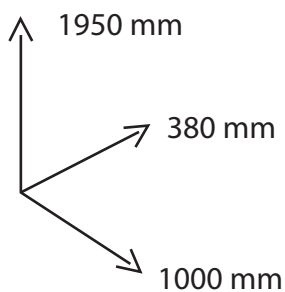

LINHA TAVIRA

Movel Entrada com Espelho Kit

JOM INDÚSTRIA

PRODUZIDO EM PORTUGAL

A x39
Cavilha

B x18
Excentrica de Minifix

C x18
Perno de Minifix

D x8
Suporte de Prateleira

E x4
Calço de Dobradiça

F x4
Dobradiça Curva

G x20
Parafuso 3,5 x 16

H x2
Par de Corrediças Nylon 300mm

I x4
Puxador

J x8
Parafuso M4x20

K x6
Feltro

L x3
Cabide

M x3
Parafuso M4X30

N x6
Parafuso 4,5x60

O x2
Batente

1°

2°

3°

4°

5°