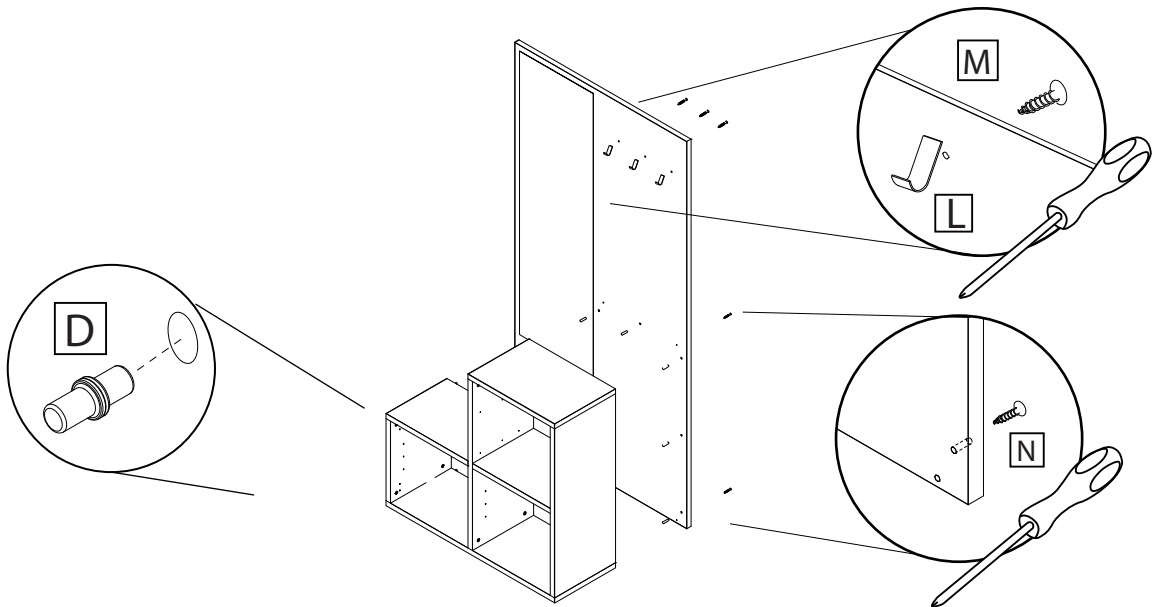

LINHA TAVIRA

Movel Entrada com Espelho Kit

JOM INDÚSTRIA

PRODUZIDO EM PORTUGAL

A x39
Cavilha

B x18
Excentrica de Minifix

C x18
Perno de Minifix

D x8
Suporte de Prateleira

M x3
Parafuso M4X30

N x6
Parafuso 4,5x60

O x2
Batente

1°

2°

3°

4°

5°