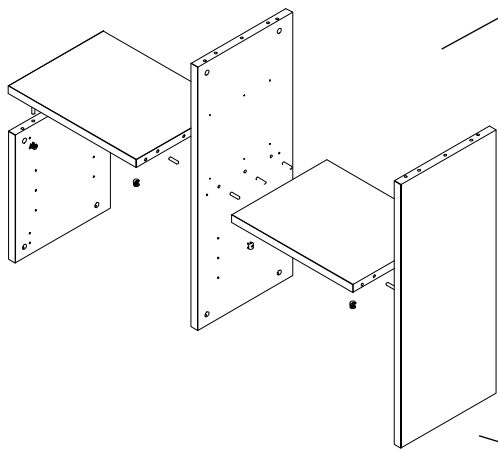

LINHA TAVIRA

Movel Entrada com Espelho Kit

JOM INDÚSTRIA

PRODUZIDO EM PORTUGAL

A x39
Cavilha

B x18
Excentrica de Minifix

C x18
Perno de Minifix

D x8
Suporte de Prateleira

M x3
Parafuso M4X30

N x6
Parafuso 4,5x60

O x2
Batente

1°

2°

3°

4°

5°